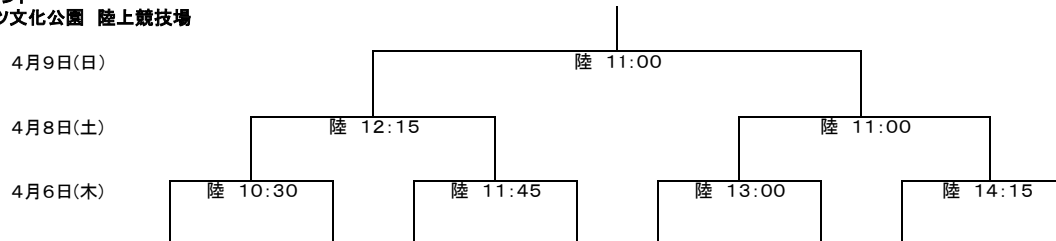

☆4月4日(火) ①9:30~ ②10:45~ ③12:00~ ④13:15~ ⑤14:30~ ⑥15:45~

Bグラウンド ① 土佐塾 — 西陵  
 ② 京都成章 — 黒沢尻工  
 ③ 名護 — 川越東  
 ④ 國學院久我山 — 城東  
 ⑤ 長崎南山 — 日本航空石川

Cグラウンド ① 東海大仰星 — 茗溪学園  
 ② 佐賀工業 — 仙台育英  
 ③ 桐蔭学園 — 神戸科学技術  
 ④ 高鍋 — 旭野  
 ⑤ 大阪朝高 — 春日丘  
 ⑥ 崇徳 — 流経大柏

### 決勝トーナメント

熊谷スポーツ文化公園 陸上競技場

※決勝トーナメントの抽選について  
 4月4日(火)予選リーグ全試合終了後、17:15より大会本部にて、  
 決勝トーナメント進出チーム(各グループ1位チーム)の監督・主将  
 の出席のもと抽選いたします。